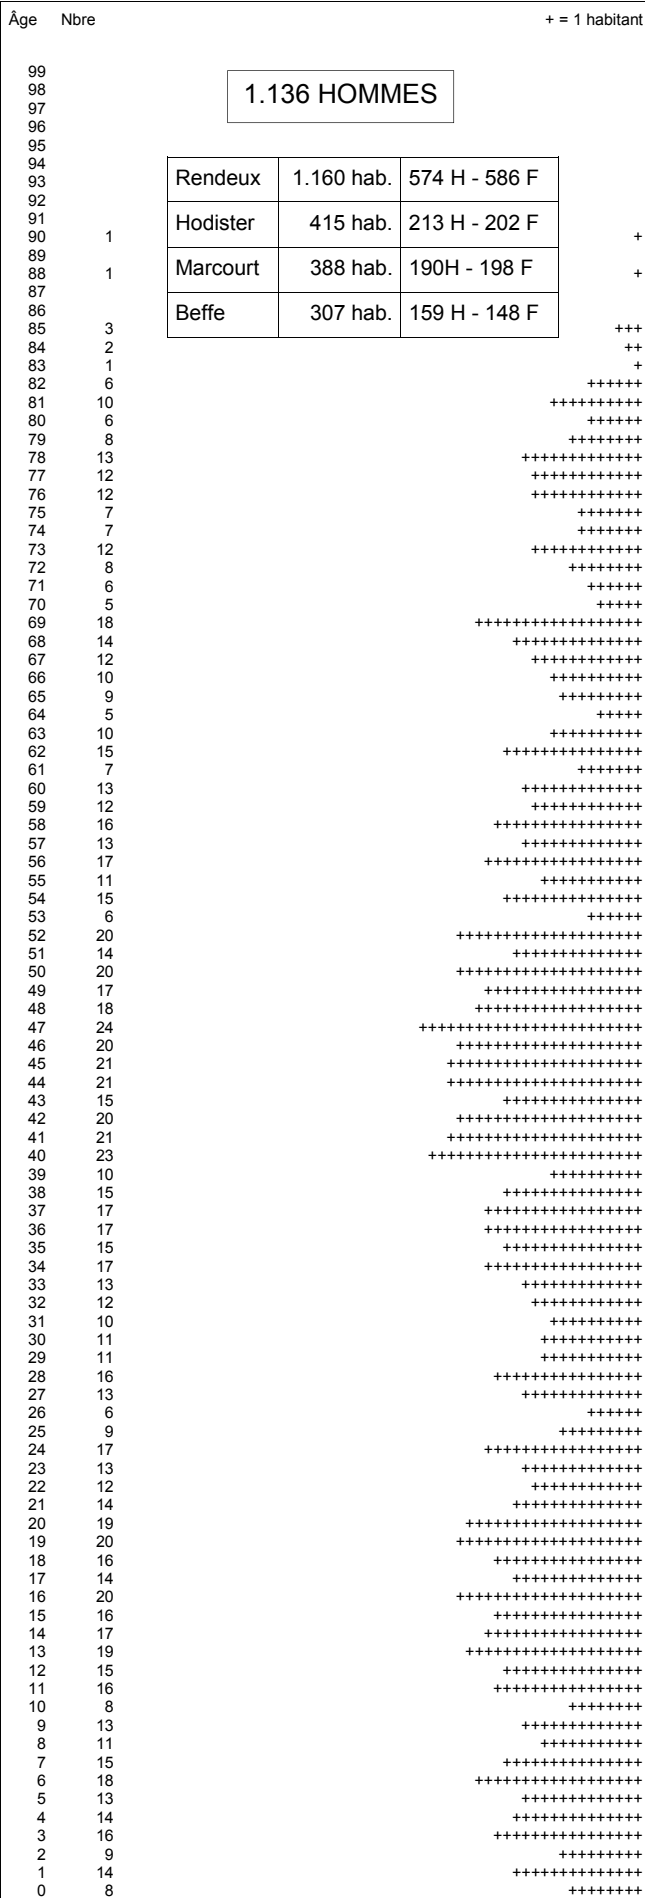

Extrait du bulletin communal de mars 2007

1.136 HOMMES

Rendeux	1.160 hab.	574 H - 586 F
Hodister	415 hab.	213 H - 202 F
Marcourt	388 hab.	190H - 198 F
Beffe	307 hab.	159 H - 148 F

PYRAMIDE DES AGES - au 31/12/2006

1.134 FEMMES