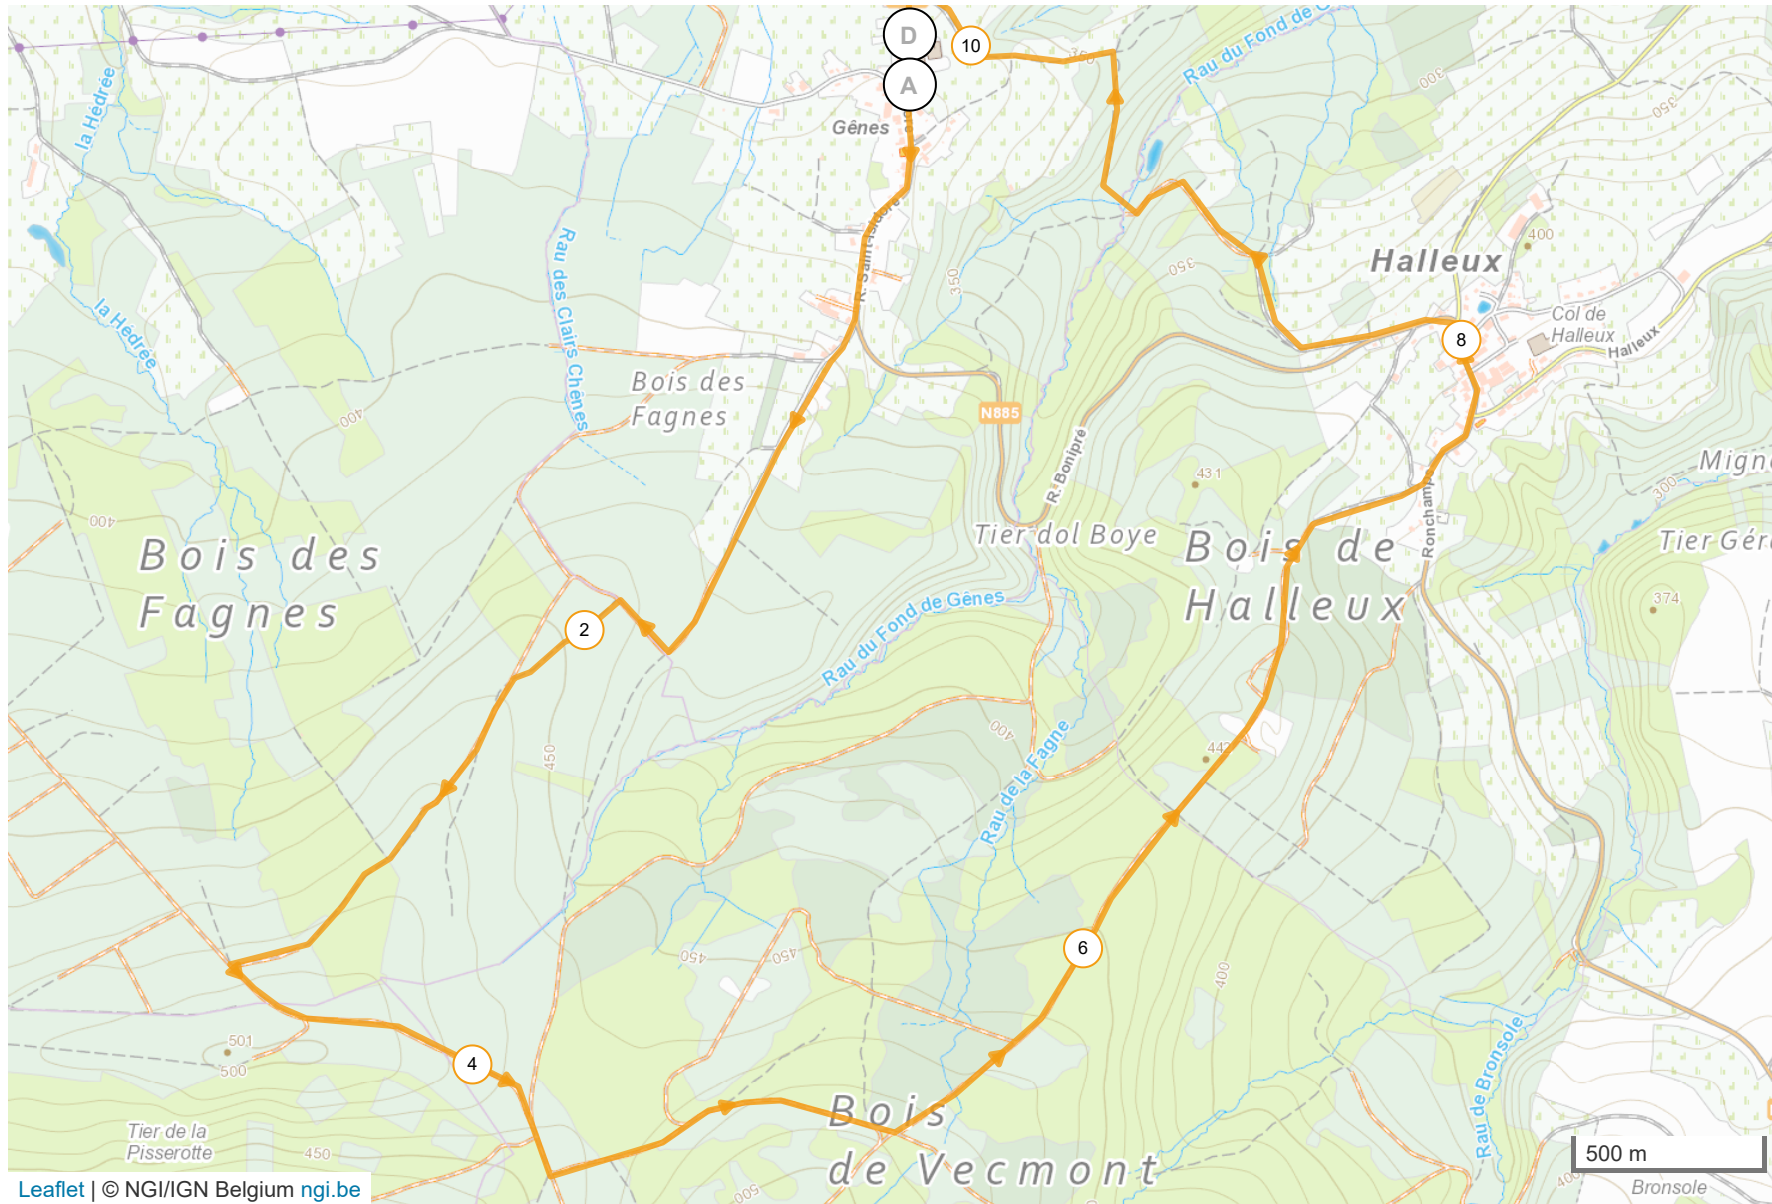

14617854 | Marche | ADEPS GENES 2022 10 km

Rendez -> Rendez

10.45 km ↑ 218 m ↓ 218 m ▲ 320 m ▼ 498 m

Leaflet | © NGI/IGN Belgium ngi.be

Le droit de reproduction est strictement réservé à un usage personnel et privé. Lors de la pratique de votre activité, veuillez à respecter les propriétés et chemins privés et assurez-vous de la praticabilité du parcours.

© 2022 Openrunner