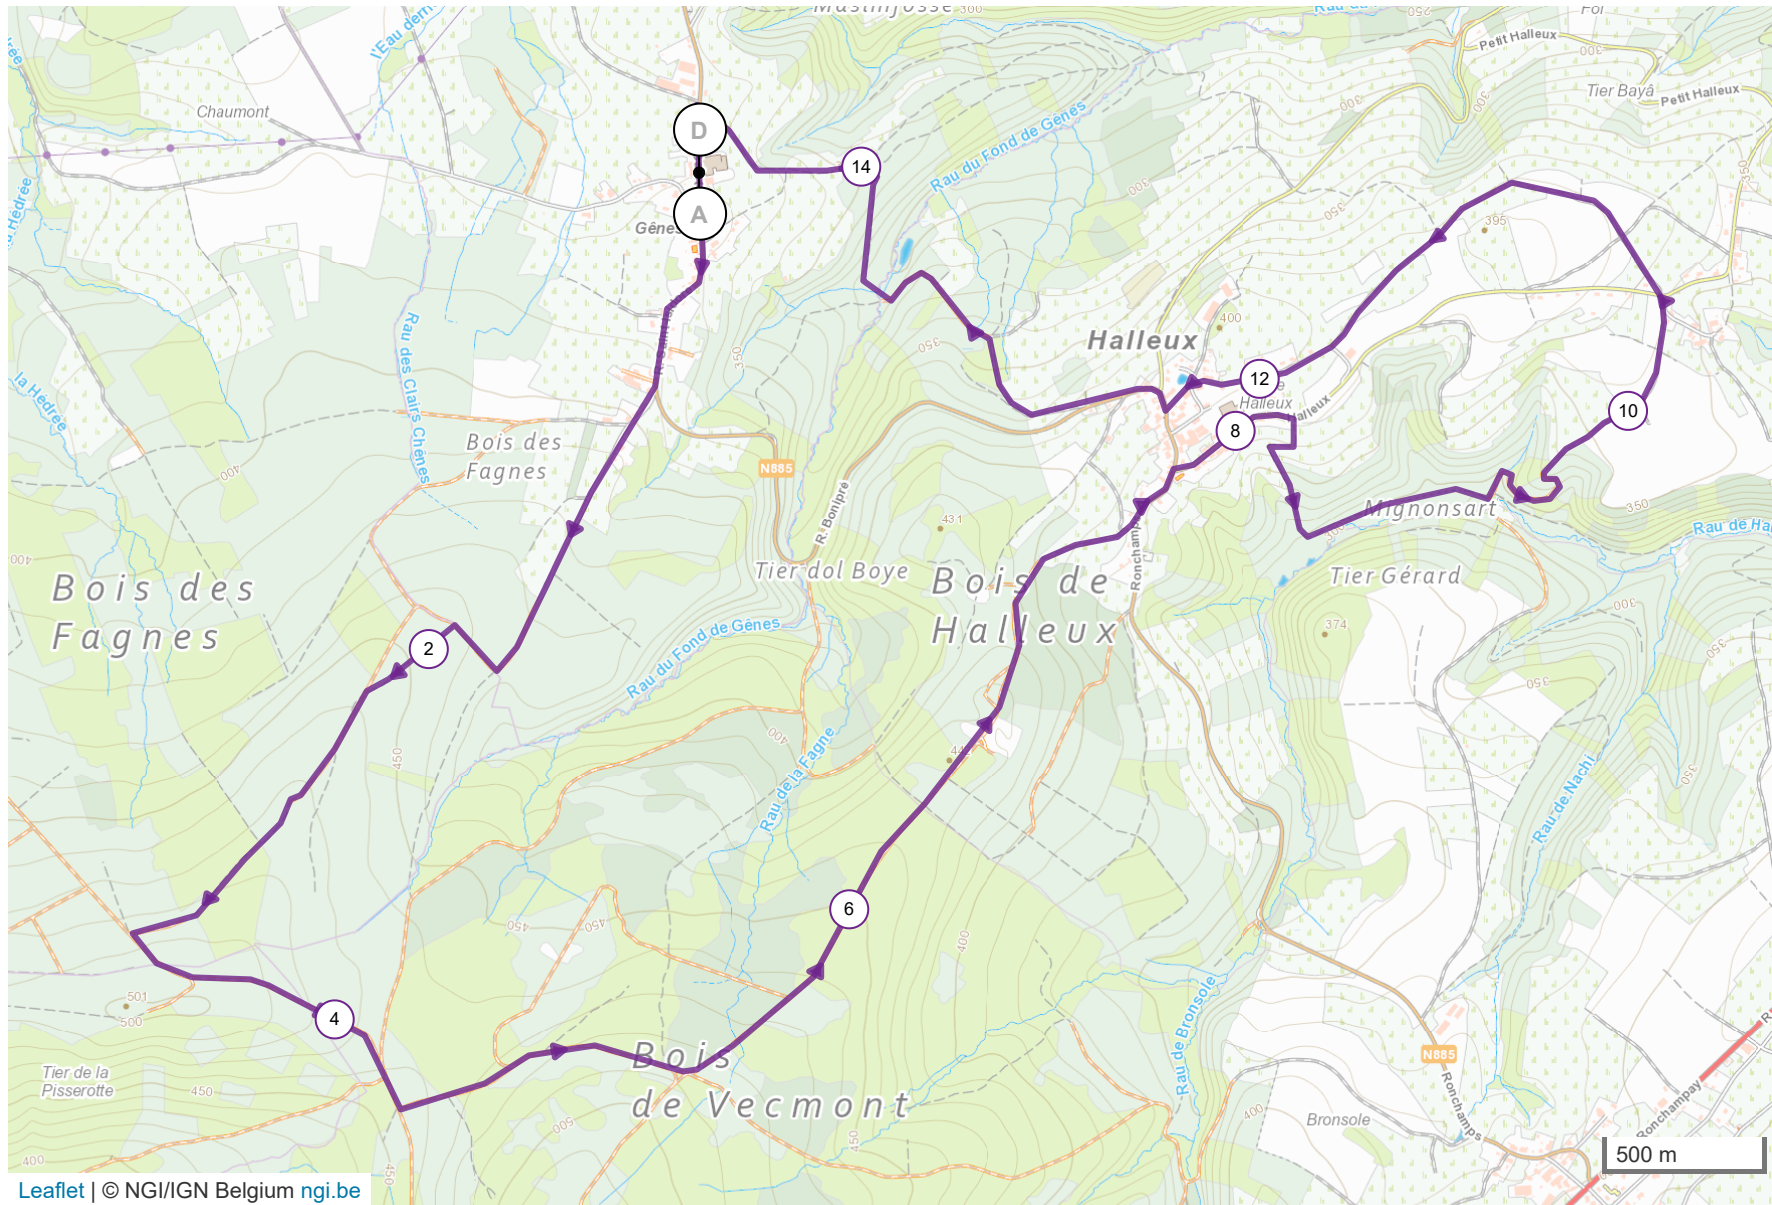

14617945 | Marche | ADEPS GENES 2022 15 km

Rendez -> Rendez

14.796 km 295 m 295 m 305 m 498 m

Leaflet | © NGI/IGN Belgium ngi.be

Le droit de reproduction est strictement réservé à un usage personnel et privé. Lors de la pratique de votre activité, veuillez à respecter les propriétés et chemins privés et assurez-vous de la praticabilité du parcours.

© 2022 Openrunner