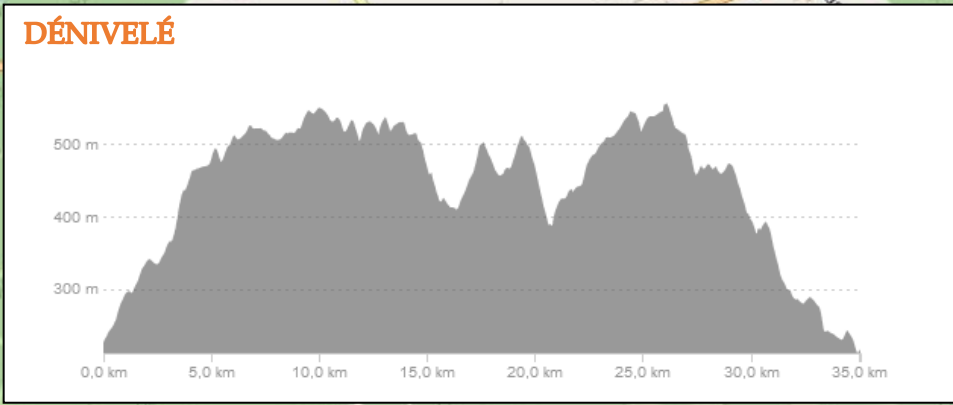

RANDO VTT 35 KM

Durée : +/- 2h20 Dist. : 35,0 km Élévation : 892m

1:36112 0.6 km Coordonnées du pointeur en Lambert Belge 72 X = 235275 m Y = 101956 m

Map data © OpenStreetMap contributors, CC-BY-SA