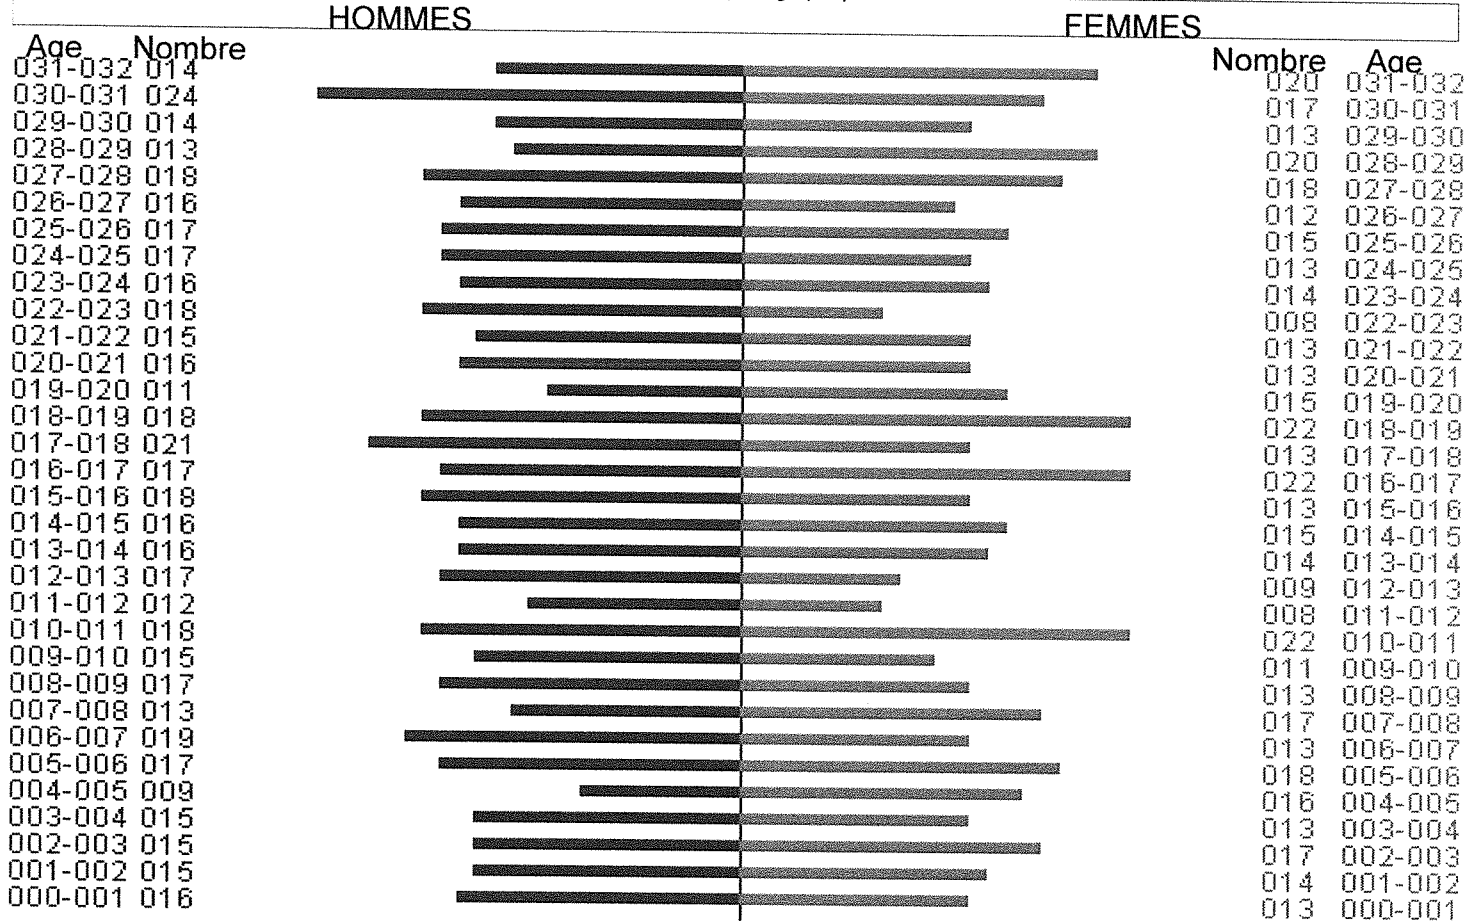

Code rue:  
Quartiers: au  
Avec registre d'attente: Non  
Tranche d'âges pour graphique: 1

HOMMES

FEMMES

Luxembourg  
Marche-en-Famenne  
commune de Rendeux

Critères de sélection

Code postal:	6987	Code rue:	
Type de quartier:		Quartiers:	
Naissance du		au	
Nationalité:	belge		
Registre d'inscription:		Avec registre d'attente:	Non
Langue d'inscription:		Tranche d'âges pour graphique:	1
Date de sélection:	22/11/2017		

TOTAL HOMMES  
1263

TOTAL GENERAL  
2506

TOTAL FEMMES  
1243

ÂGE MOYEN DES HABITANTS DE LA COMMUNE POUR L'ANNEE EN COURS :  
HOMMES MOYENNE FEMMES  
37 38 39