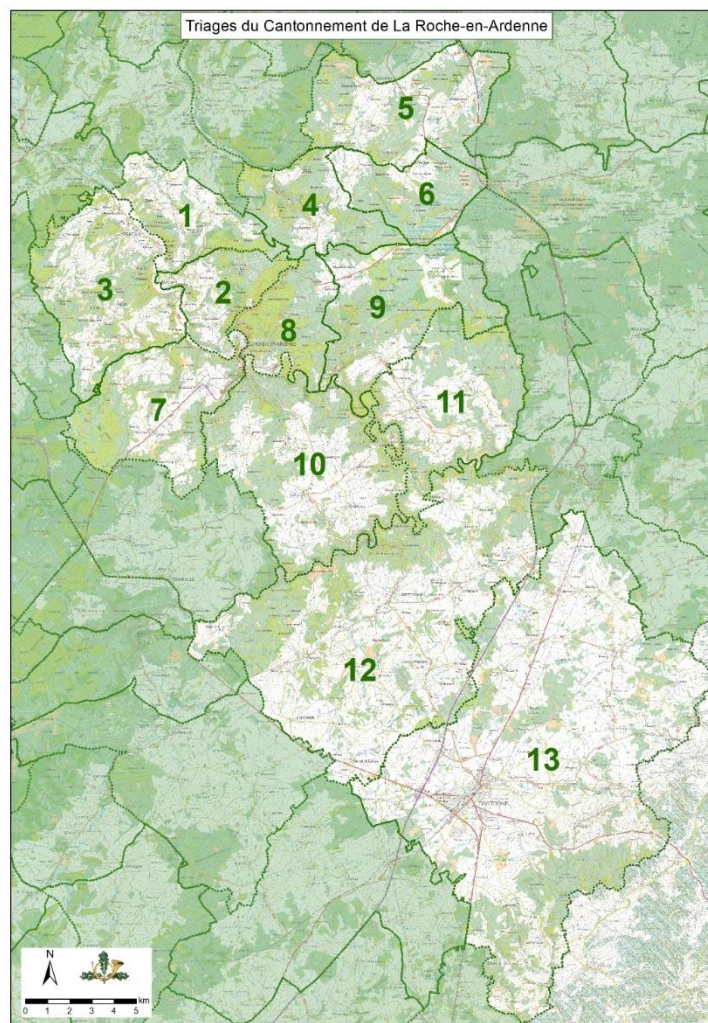

29							2-4-8-9-11
S30				10 + 12 7 + 12 10 + (9) 5 + 1	JANSSENS de BISTHOVEN A. (Chasse des Viviers) + MASOIN P. (Herbaimont) WIGNY R. (Halleux) + HELLINGS T. (Bonnerue) NOLLET Paul Michel (Buisson + Mousny) + ASS. DE LIMBOURG STIRUM (Chabrehez-Tailles) BELLINGS E. (Grandmenil-Lafosse) + ORLANS L. (Magoster)	LR68 + LR10 LR35 + LR9 LR5-6 + LR21 LR72 + LR11	
D31				1 + 12 9 + 5 4 + 2 + 10	VAN DER WAL Klaas (Marcourt Nord) + RODEYNS Pascal (Engreux) PETRE F.-MOREAU Y. (Samrée-L'Alue) + BELLINGS E. (Grandmenil-Lafosse) DE LA ROCHE B. (Benasse) + GUILLAUME Y. (Marcourt Sud) + DETAILLE A. (Ortho)	LR12 + LR30 LR20 + LR72 LR51 + LR50	

Carte des triages du Cantonnement de La Roche-en-Ardenne

Carte des territoires de chasse du Cantonnement de La Roche-en-Ardenne

Je vous invite à enregistrer cette carte afin de pouvoir l'agrandir et lire les noms des titulaires et des territoires de chasse. Cette carte n'est pas encore mise à jour.