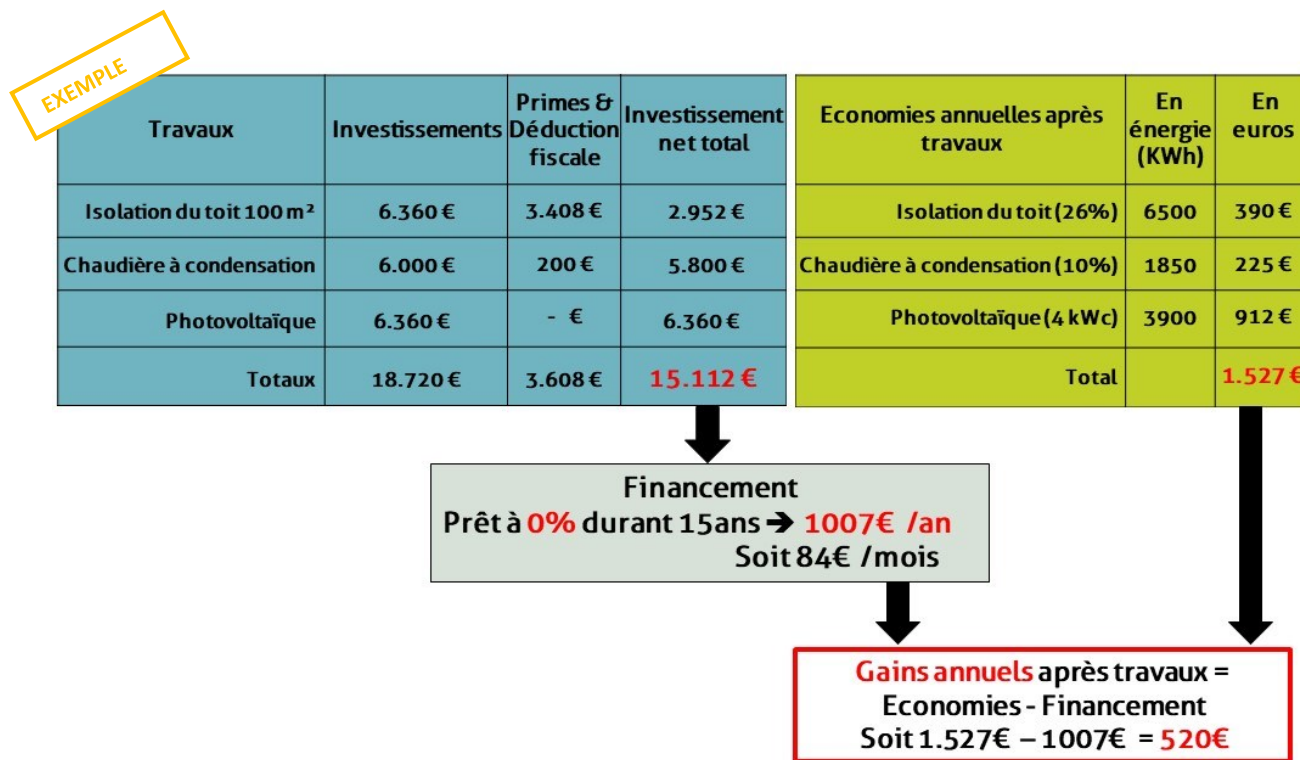

Environnement

L'opération RénovEnergie.be vous aide et vous permet d'économiser jusqu'à 500€* par an !

*Estimation sur base des dépenses moyennes d'un ménage : 960€ d'électricité et 1.800€ de chauffage

RénovEnergie.be, comment ça marche ? C'est un accompagnement individualisé et gratuit.

Avant les travaux : notre expert visite votre habitation, réalise un audit/scan et analyse les possibilités de travaux de rénovation énergétique. Il vous aide à analyser techniquement les devis réalisés et les pistes de financement adaptées à votre situation. Il vous propose un plan financier pour calculer votre gain.